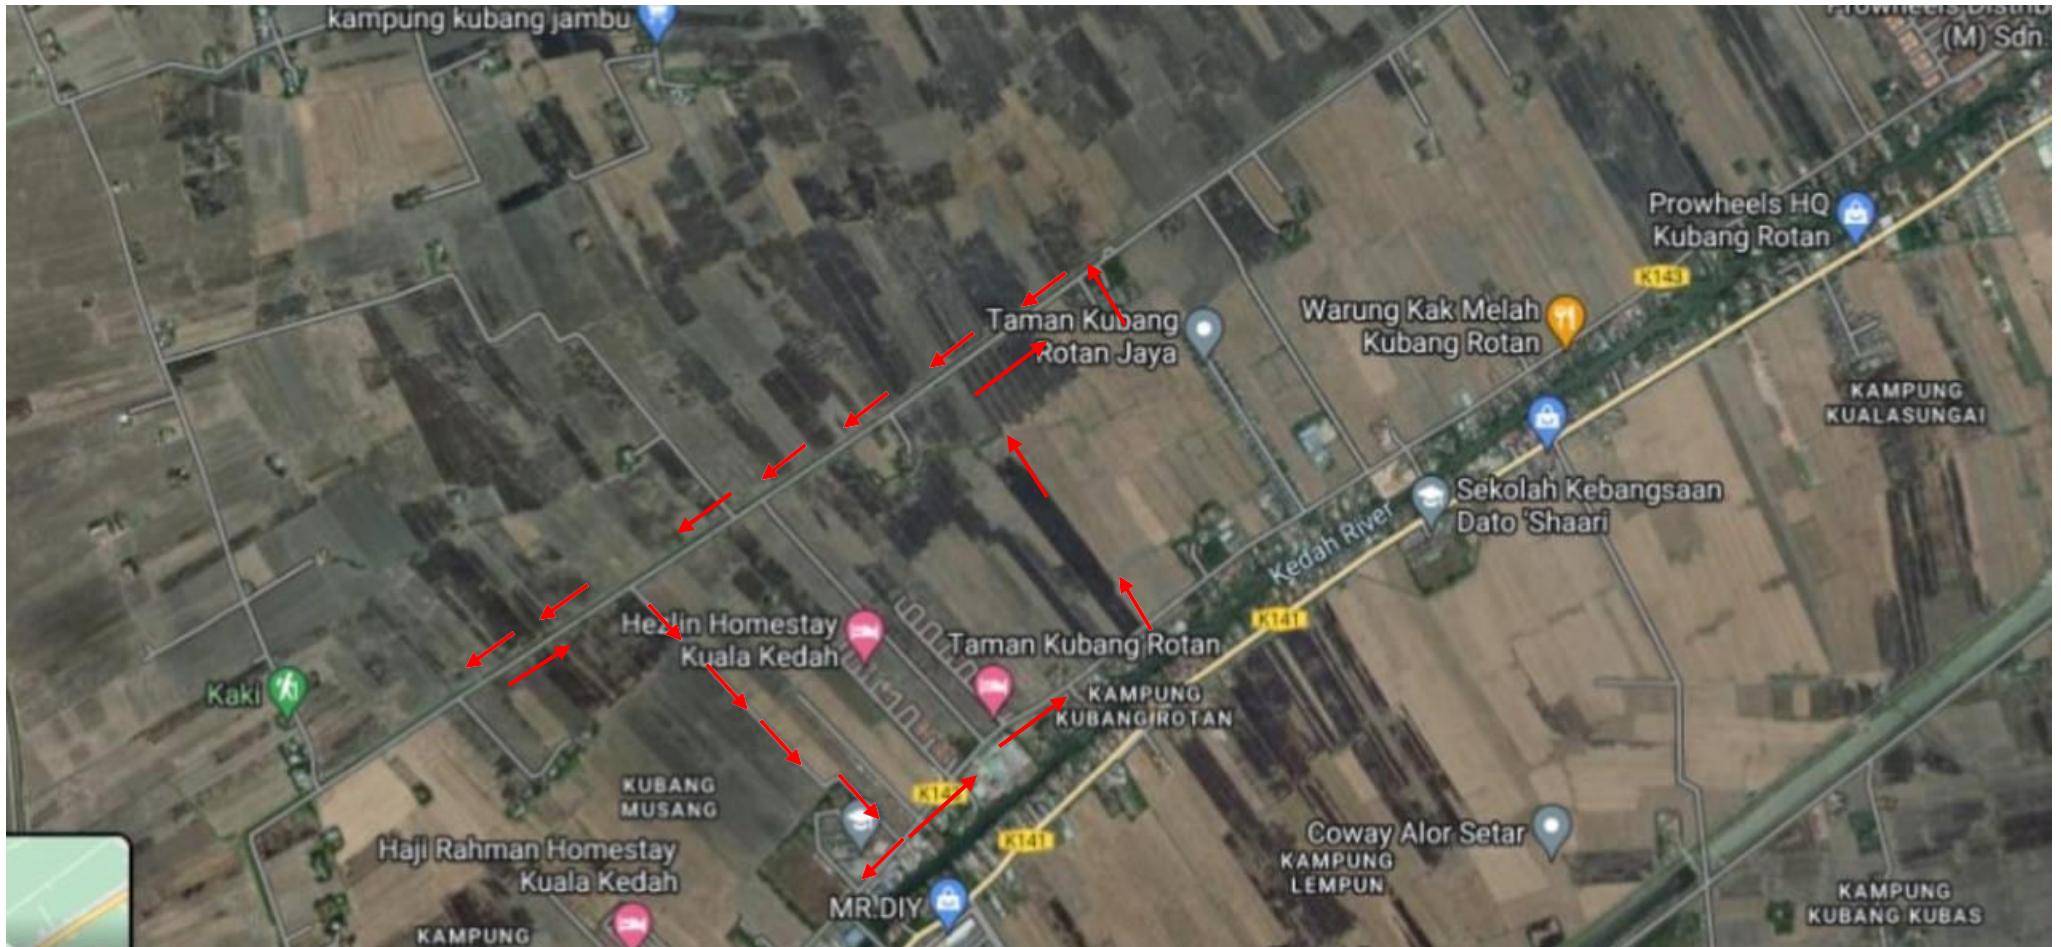

TREK LALUAN KEJOHANAN MERENTAS DESA KATEGORI (18L)

MSSD KOTA SETAR 2026

TREK LALUAN KEJOHANAN MERENTAS DESA KATEGORI (15L) (18P) (15P)

MSSD KOTA SETAR 2026

TREK LALUAN KEJOHANAN MERENTAS DESA KATEGORI (12L) (12P)

MSSD KOTA SETAR 2026

KUNING : 8 KM

MERAH : 6 KM

BIRU : 4 KM