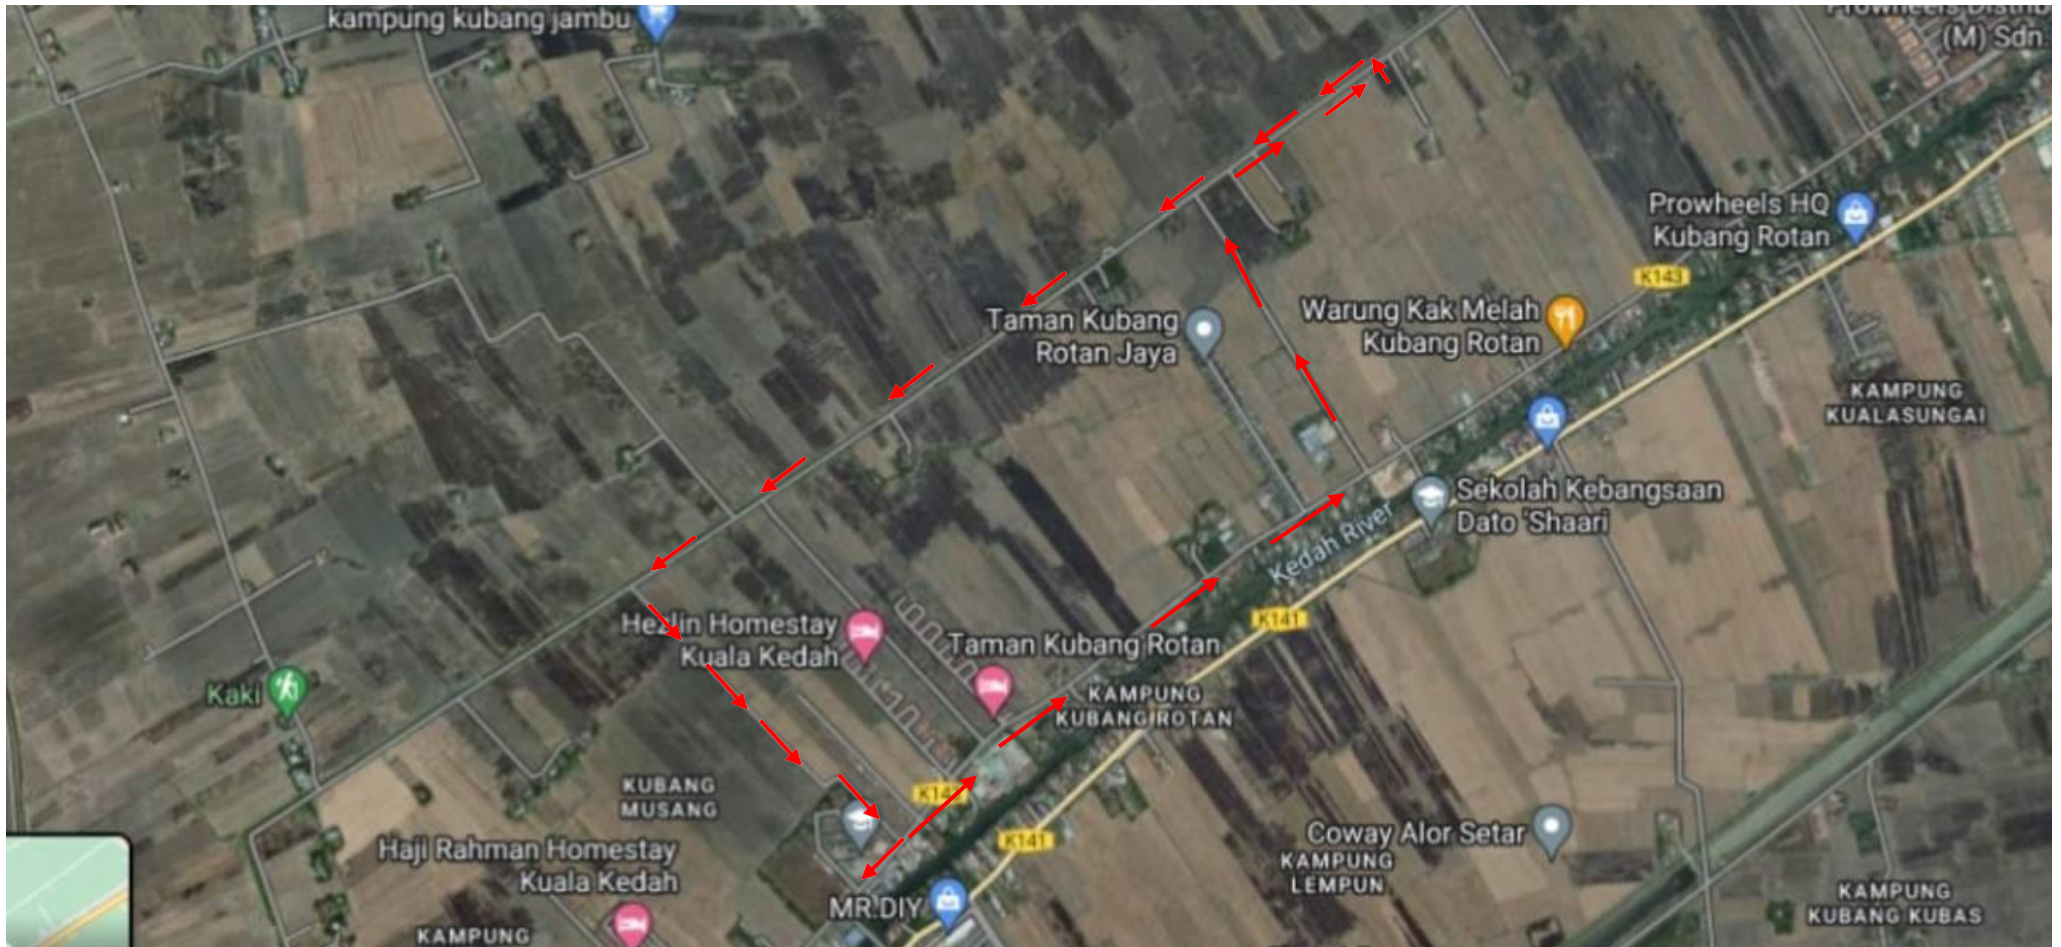

TREK LALUAN KEJOHANAN MERENTAS DESA KATEGORI (18L)

MSSD KOTA SETAR 2026

TREK LALUAN KEJOHANAN MERENTAS DESA KATEGORI (15L) (18P) (15P)

MSSD KOTA SETAR 2026

TREK LALUAN KEJOHANAN MERENTAS DESA KATEGORI (12L) (12P)

MSSD KOTA SETAR 2026

KUNING : 8 KM

MERAH : 6 KM

BIRU : 4 KM