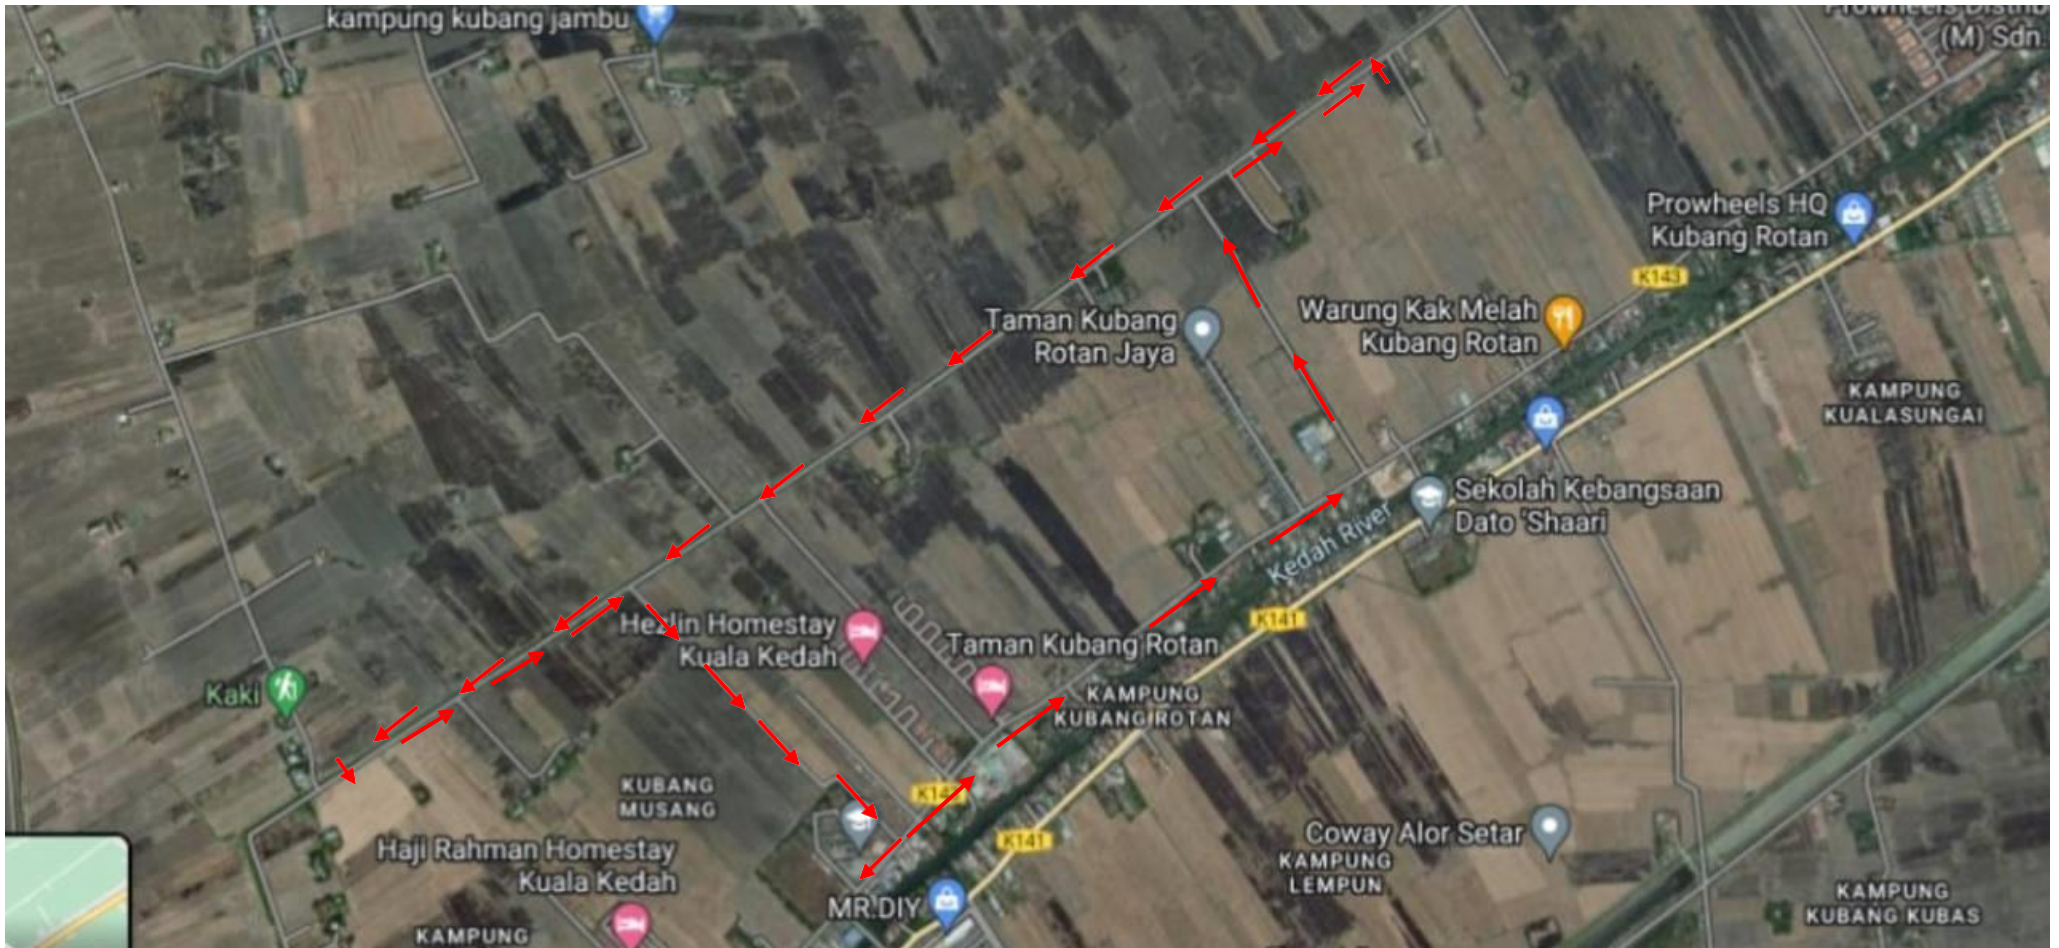

TREK LALUAN KEJOHANAN MERENTAS DESA KATEGORI (18L)

MSSD KOTA SETAR 2026

TREK LALUAN KEJOHANAN MERENTAS DESA KATEGORI (15L) (18P) (15P)

MSSD KOTA SETAR 2026

TREK LALUAN KEJOHANAN MERENTAS DESA KATEGORI (12L) (12P)

MSSD KOTA SETAR 2026

KUNING : 8 KM

MERAH : 6 KM

BIRU : 4 KM